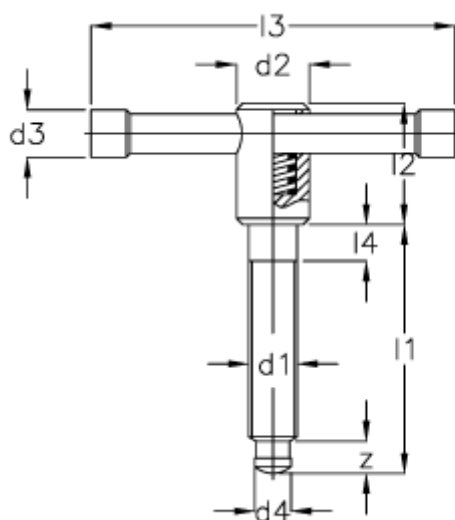

Varenummer: 20475716  
Beskrivelse: E+G Knebelskrue med løs knebel  
DIN 6306M 16-90-D

## Mål

d1	= M 16	z = 10.6
d2	= 24	
d3	= 13	
d4	h11 = 12.0	
l1	= 90	
l2	= 40	
l3	= 120	
l4	= 10	